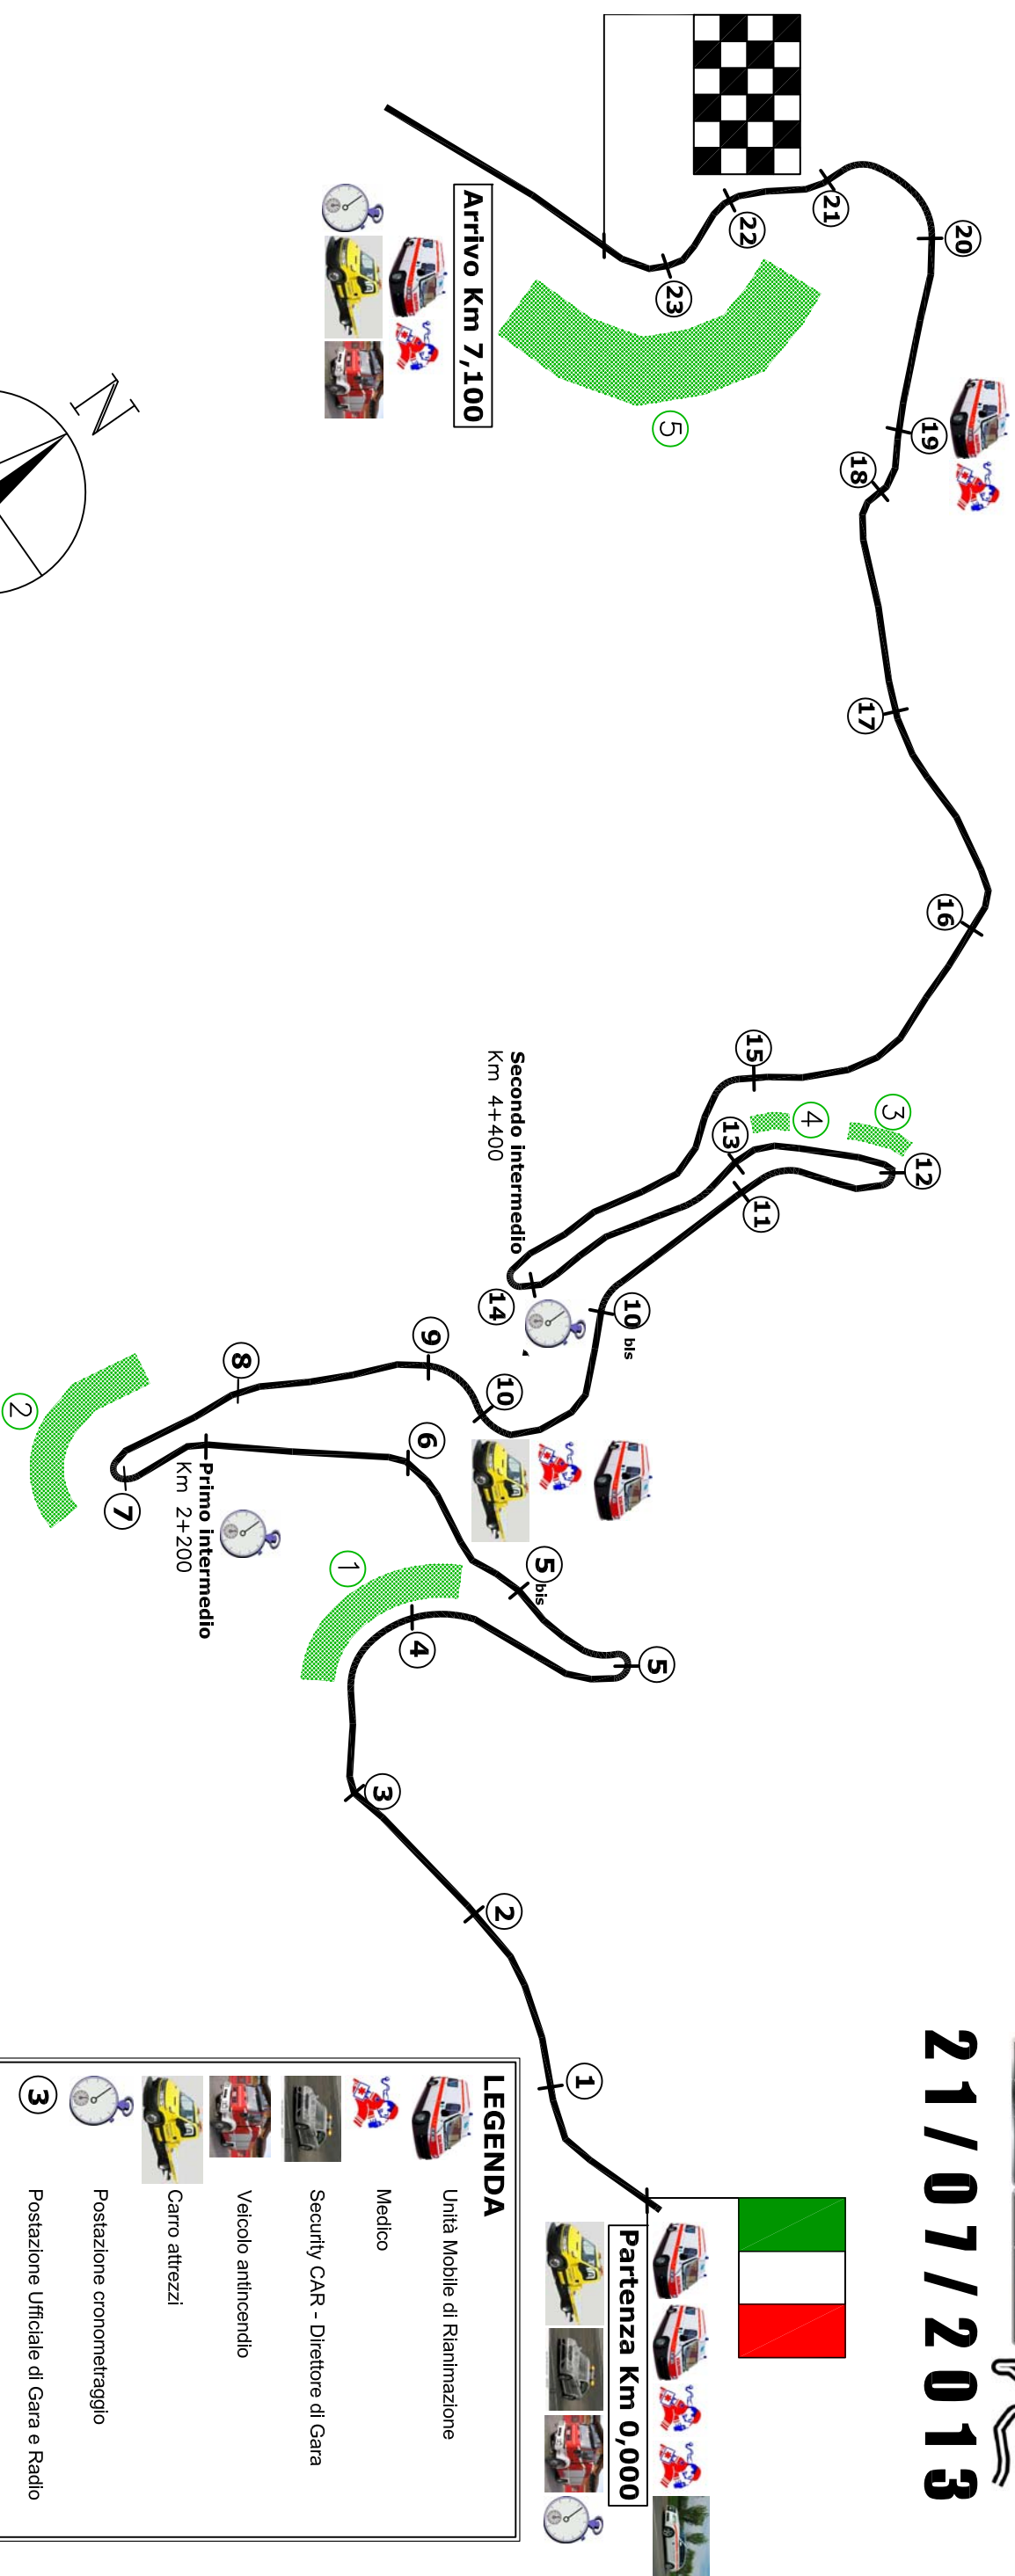

Planimetria Generale scala 1:10.000

Salita Morano - Campotenese

LEGENDA	
	Unità Mobile di Rianimazione
	Medico
	Security CAR - Direttore di Gara
	Veicolo antincendio
	Carro attrezzi
	Postazione cronometraggio
	Postazione Ufficiale di Gara e Radio
	Aree consentite al pubblico
	Team di Estricazione