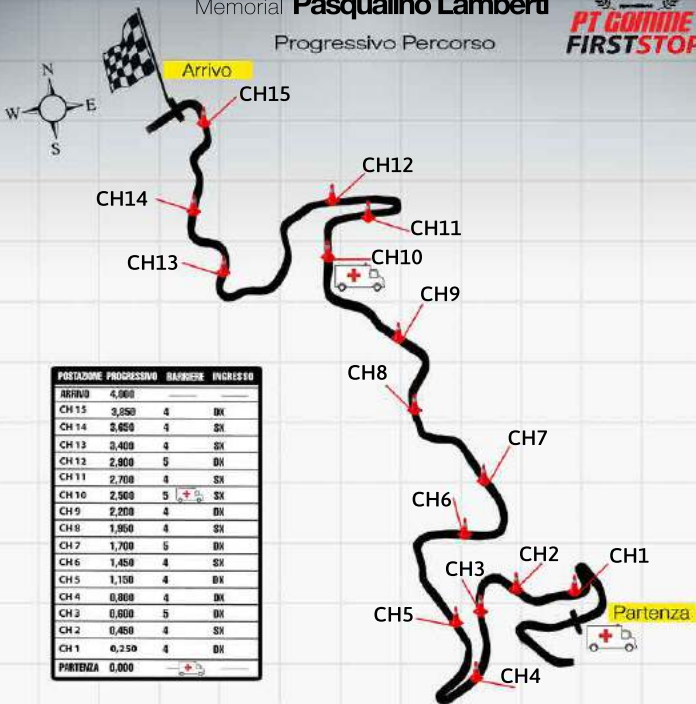

33° MAXI SLALOM SALERNO CROCE DI CAVA 2018

CAMPIONATO ITALIANO SLALOM

Memorial **Pasqualino Lamberti**

Progressivo Percorso

PT GOMME FIRSTSTOP

POSTAZIONE	PROGRESSIVO	BARRIERE	INGRESSO
ARRIVO	4,900		
CH 15	3,850	4	DX
CH 14	3,650	4	SX
CH 13	3,400	4	SX
CH 12	2,900	5	DX
CH 11	2,700	4	SX
CH 10	2,500	5	SX
CH 9	2,200	4	DX
CH 8	1,950	4	SX
CH 7	1,700	5	DX
CH 6	1,450	4	SX
CH 5	1,150	4	DX
CH 4	0,900	4	DX
CH 3	0,600	5	DX
CH 2	0,450	4	SX
CH 1	0,250	4	DX
PARTENZA	0,000		